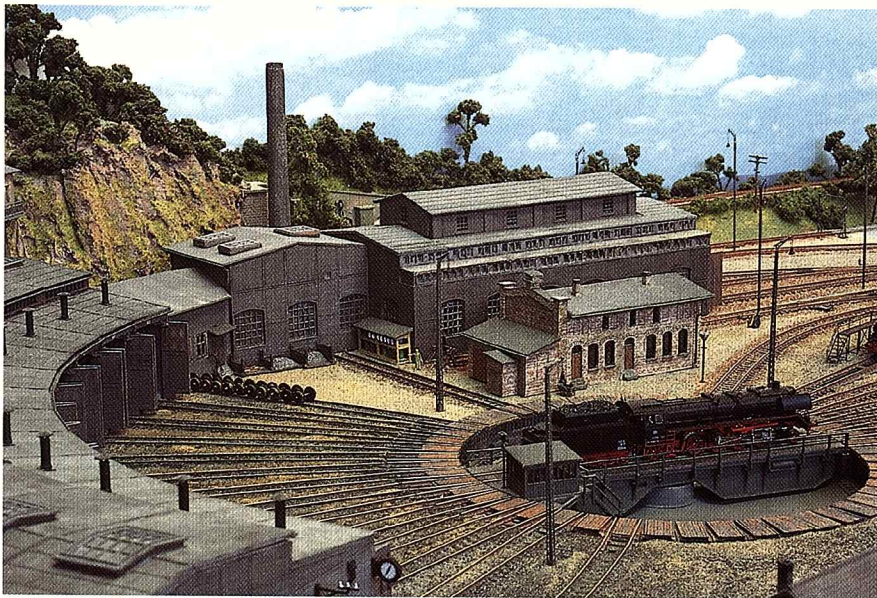

MINIATURBAHNEN

**Stadthaus-Architektur:
Runde Ecken, spitze Winkel**

**Pt 2/3 in H0
Bayerisches Leichtgewicht**

- TEST: 52 UND TAIGATROMMEL ● VORBILD + MODELL: ENGADINER PENDEL
- LADEGUT: GESTAPELTE GROBBLECHE ● LESERSERVICE: FIRMENADRESSEN

MIBA

MINIATURBAHNEN

4/95

Die „Taiga-Trommel“ brachte Trix im Maßstab 1:160 heraus, womit die N-Bahner die Güterzugdiesellok der ehemaligen DR nun ebenfalls in ihren Fuhrpark einstellen können. Unser Tester unterzog das Modell einer eingehenden Prüfung. *Foto: Ulf Mahrt*

46

14 Ein Dampflokbetriebswerk mit allem, was dazugehört – wäre das nicht auch ein Anlagenthema für Sie? MIBA-Leser Hermann Grünfelder hatte genügend Platz, um im N-Maßstab ein Bw mittlerer Größe zu verwirklichen. Geballte Dampflokatmosphäre läßt sich da auf verhältnismäßig wenig Platz darstellen. *Foto: Hermann Grünfelder*