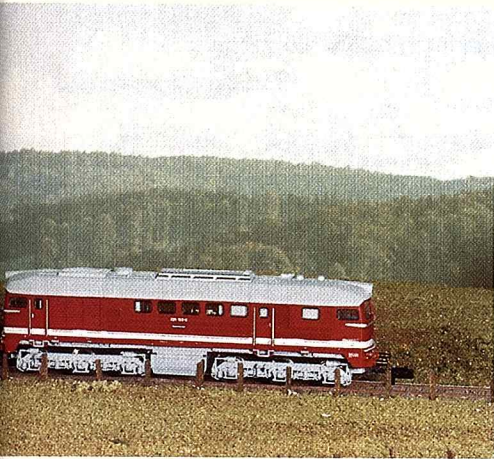

MINIATURBAHNEN

**Stadthaus-Architektur:
Runde Ecken, spitze Winkel**

**Pt 2/3 in H0
Bayerisches Leichtgewicht**

- TEST: 52 UND TAIGATROMMEL ● VORBILD + MODELL: ENGADINER PENDEL
- LADEGUT: GESTAPELTE GROBBLECHE ● LESERSERVICE: FIRMENADRESSEN

MIBA

MINIATURBAHNEN

4/95

Die „Taiga-Trommel“ brachte Trix im Maßstab 1:160 heraus, womit die N-Bahner die Güterzugdiesellok der ehemaligen DR nun ebenfalls in ihren Fuhrpark einstellen können. Unser Tester unterzog das Modell einer eingehenden Prüfung. *Foto: Ulf Mahrt*

46

14 Ein Dampflokbetriebswerk mit allem, was dazugehört – wäre das nicht auch ein Anlagenthema für Sie? MIBA-Leser Hermann Grünfelder hatte genügend Platz, um im N-Maßstab ein Bw mittlerer Größe zu verwirklichen. Geballte Dampflokatmosphäre läßt sich da auf verhältnismäßig wenig Platz darstellen. *Foto: Hermann Grünfelder*

80 Leider gibt es seit vielen Jahren kein Großserienmodell der kleinen bayerischen Tenderlok Pt 2/3, der späteren Baureihe 70, mehr. Diese Lücke füllt, wie bei so mancher interessanten Lokomotivtype, die englische Firma ModelLoco. Allerdings wollen die Bausätze erst zusammengesetzt werden; der Beitrag zeigt, wie. *Foto: Georg Bachmeier*