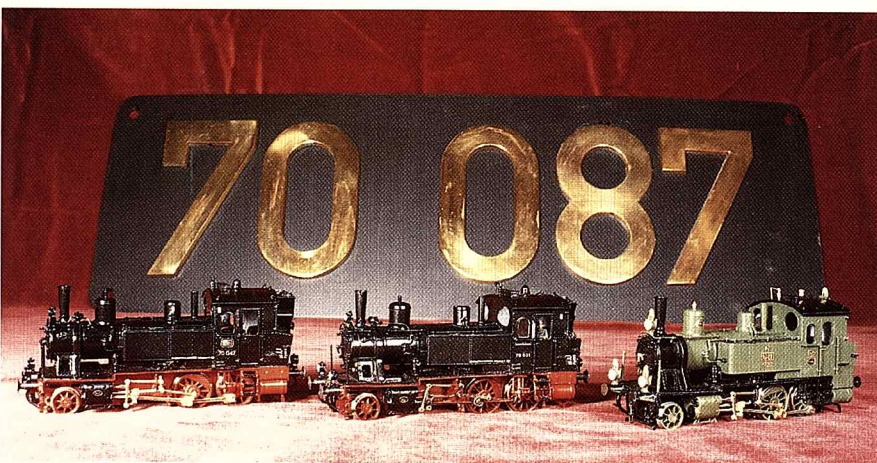

80 Leider gibt es seit vielen Jahren kein Großserienmodell der kleinen bayerischen Tenderlok Pt 2/3, der späteren Baureihe 70, mehr. Diese Lücke füllt, wie bei so mancher interessanten Lokomotivtype, die englische Firma ModelLoco. Allerdings wollen die Bausätze erst zusammengesetzt werden; der Beitrag zeigt, wie. *Foto: Georg Bachmeier*

MODELLBAU

Runde Ecken, spitze Winkel 8
Bayerisches – made in GB (Pt 2/3) 80

MODELLBAHN-ANLAGEN

Das Bw Grünfelden (N) 14
Kleine Freilandanlage (Spur 1) 74

VORBILD + MODELL

Vom fliegenden Rhätier
zum pendelnden Engadiner 22
„Entfeinerte“ Massenlok (BR 52) 42

PRAXIS-TEST

Kleinste Reichsbahndampflokk 26

LANDSCHAFTSBAU

Wo der Wildbach rauscht ... 30

ELEKTROTECHNIK

Herausforderung aus USA 32

MODELLBAHNWERKSTATT

Blech für Hochstapler 36

MIBA-TEST

Märklin-52 in H0 42
Taigatrommel in N (V200 DR) 46

AUSSTELLERVERZEICHNIS

MIBA-Messervice 53

PLANEN + FAHREN

Aus dem Häusermeer an die See (3)
Fahrzeuge für die LBE in H0 58

THEMA START

Einfache Steuerung
für den Schattenbahnhof 66
Blickfang am Feldrand 70

MODELLBAHN-GRUNDLAGEN

Tempolimit für Modellloks (5)
Wie schnell fahren Lokmodelle? 85

RUBRIKEN

Zur Sache 3
Leserbriefe 6
Kleinanzeigen 50
Vereinsnachrichten 57
Neuheiten 90
Bücher 96
Vorschau · Impressum 106